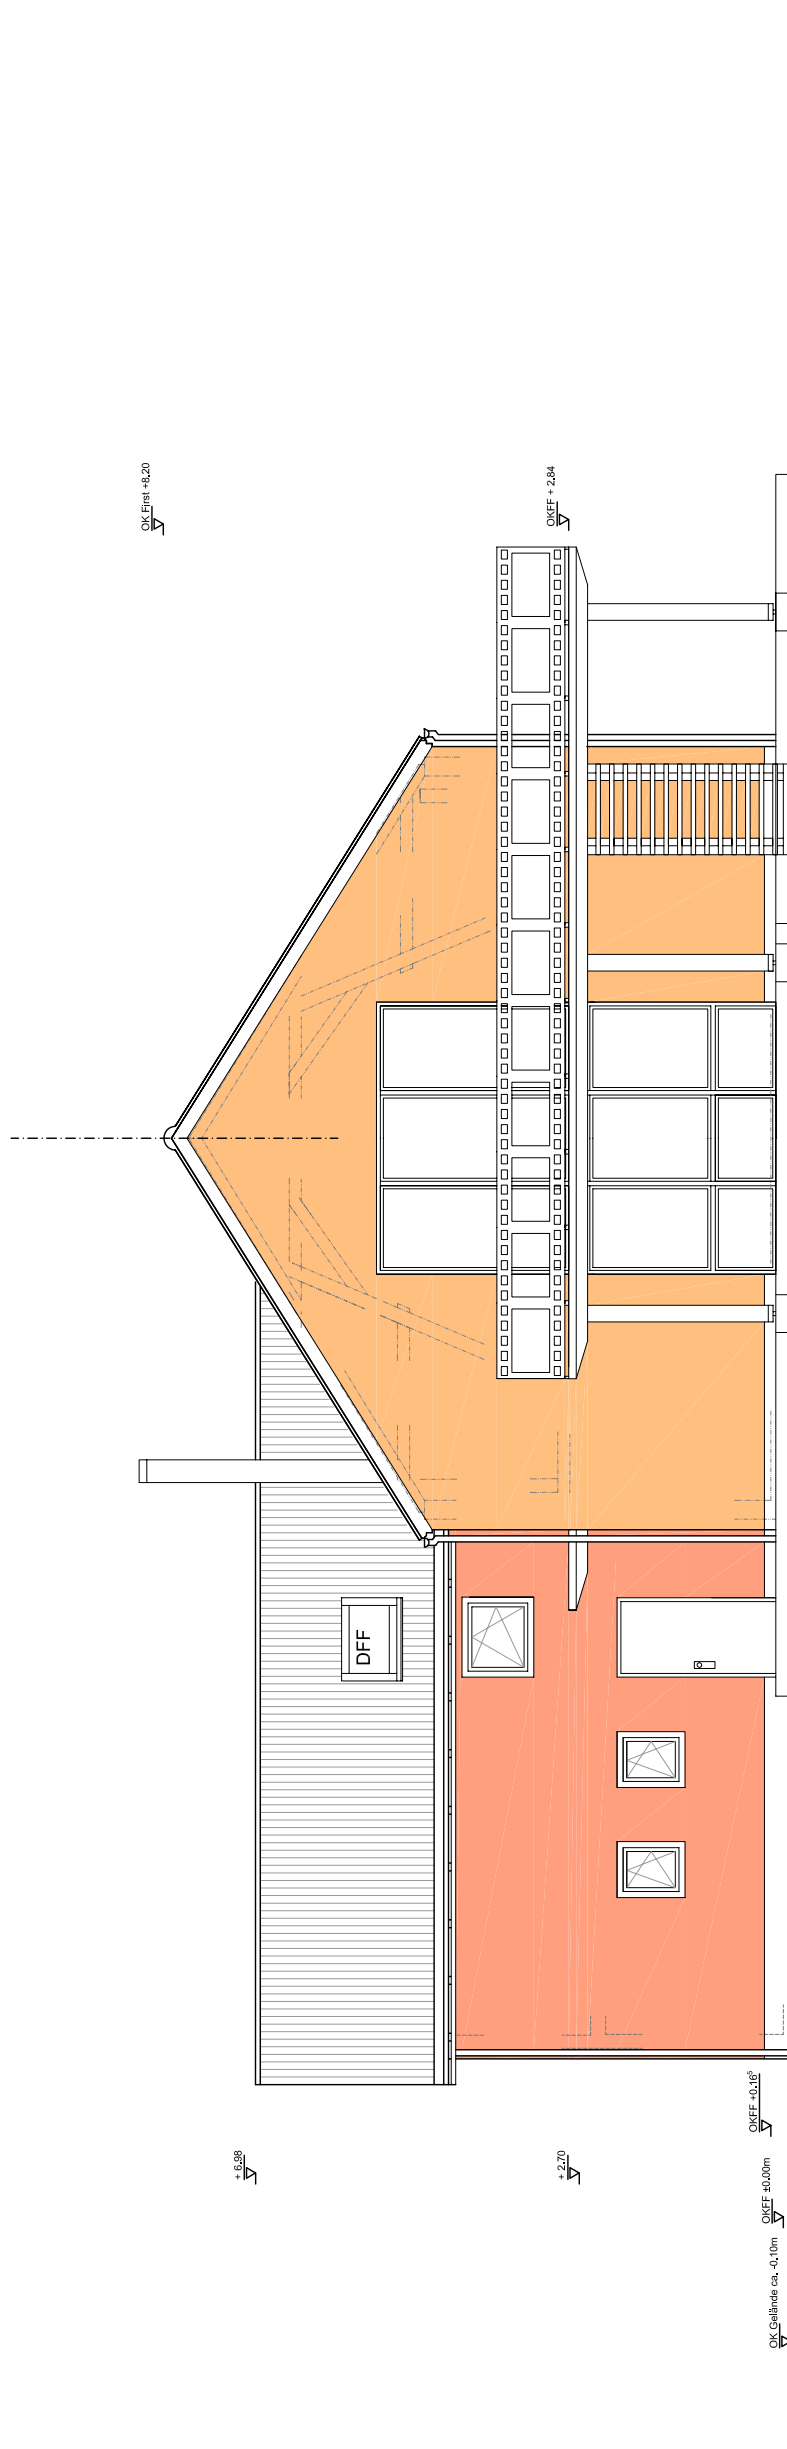

ANSICHT NORD

ANSICHT WEST

Bauvorhaben: Umbau Scheune

Winkelteich 4
14827 Wiesenburg/Mark

Bauherr:
Malcolm St. Julian-Bown
Schmerwitz 15b
14827 Wiesenburg / Mark

Architekt:
Dipl.-Ing. Architekt
Uwe Knörck
Welsigke 2/3
14827 Wiesenburg/Mark
Tel. 033849 - 51798
Fax 033849 - 90964

Plan: Konzept

Maßstab: 1 : 100

Format: A 3

Datum: Okt.2010

Datei/Gez.: Winkelteich_4_A-Planung.dwg